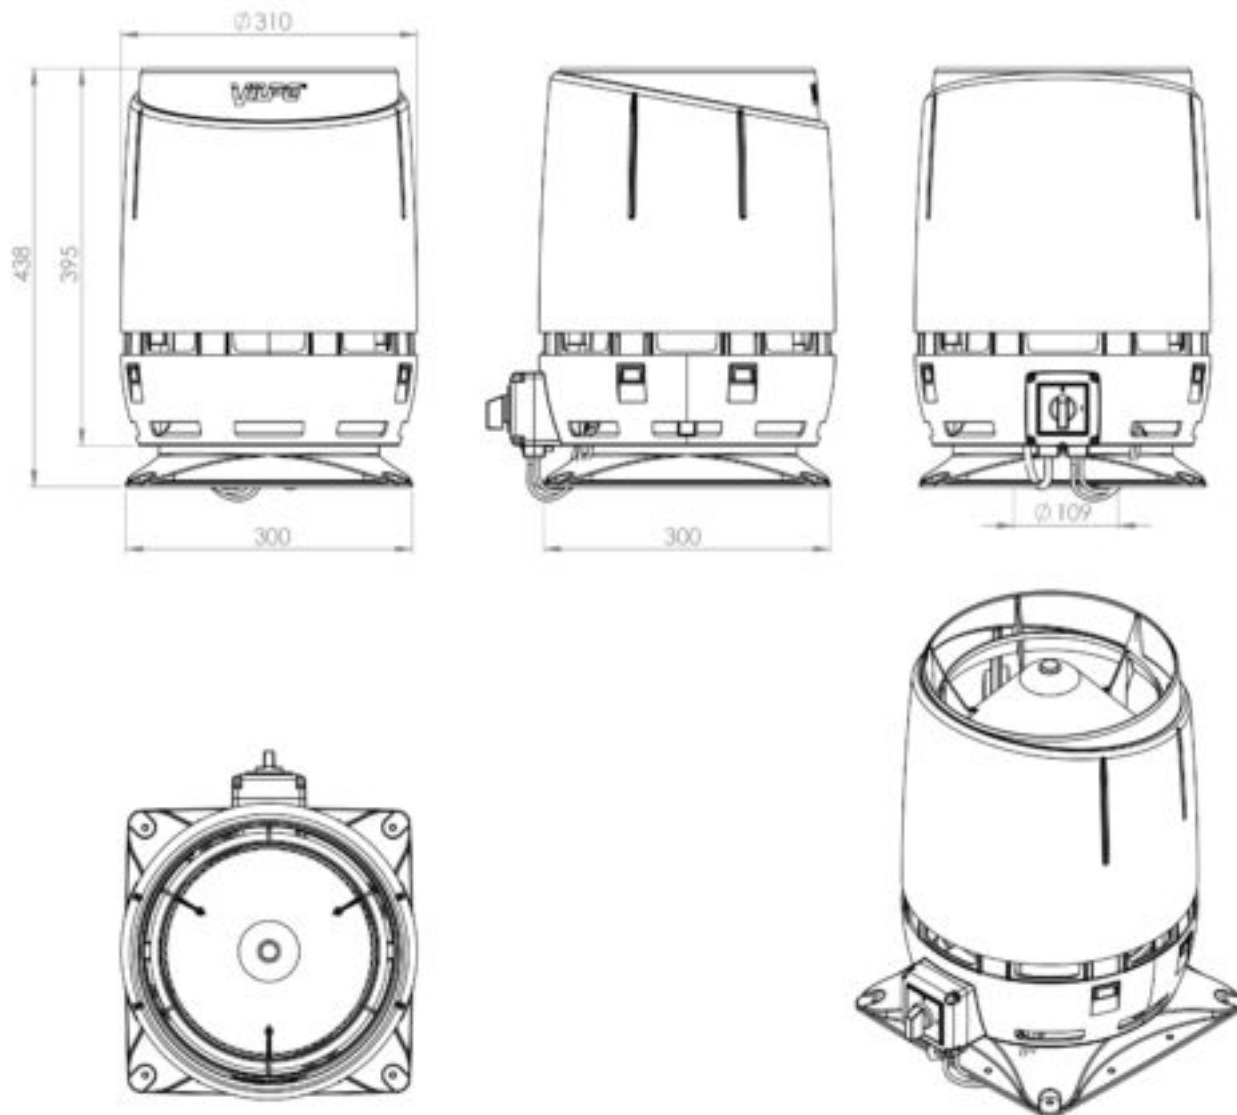

ECO110S FLOW

Copyright © 2018 VILPE Oy. All rights reserved.

Vilpe Oy Ab

Kauppatie 9, FI-65610 Mustasaari
Telephone +358 20 123 3200

23.07.2020

Sales & Technical Support | FI +358 20 123 3233 | EN +358 20 123 3222 | RU +358 20 123 3290 | SE +46 70 511 2020 | PL +48 71 740 2623
myynti@sktuote.fi | sales@sktuote.fi

FI: Pidätämme oikeuden muutoksiin ilman ennakkoi ilmoitusta.
SE: Vi reserverar oss för eventuella ändringar och fel i produktinformationen.
EN: We reserve the right to change these terms and conditions at any time.

RU: Мы оставляем за собой право на внесение изменений без предварительного уведомления.
PL: Zachowujemy prawo do zmian bez wcześniejszej informacji.
DE: Technische Änderungen behalten wir uns ohne vorherige Ankündigung vor.